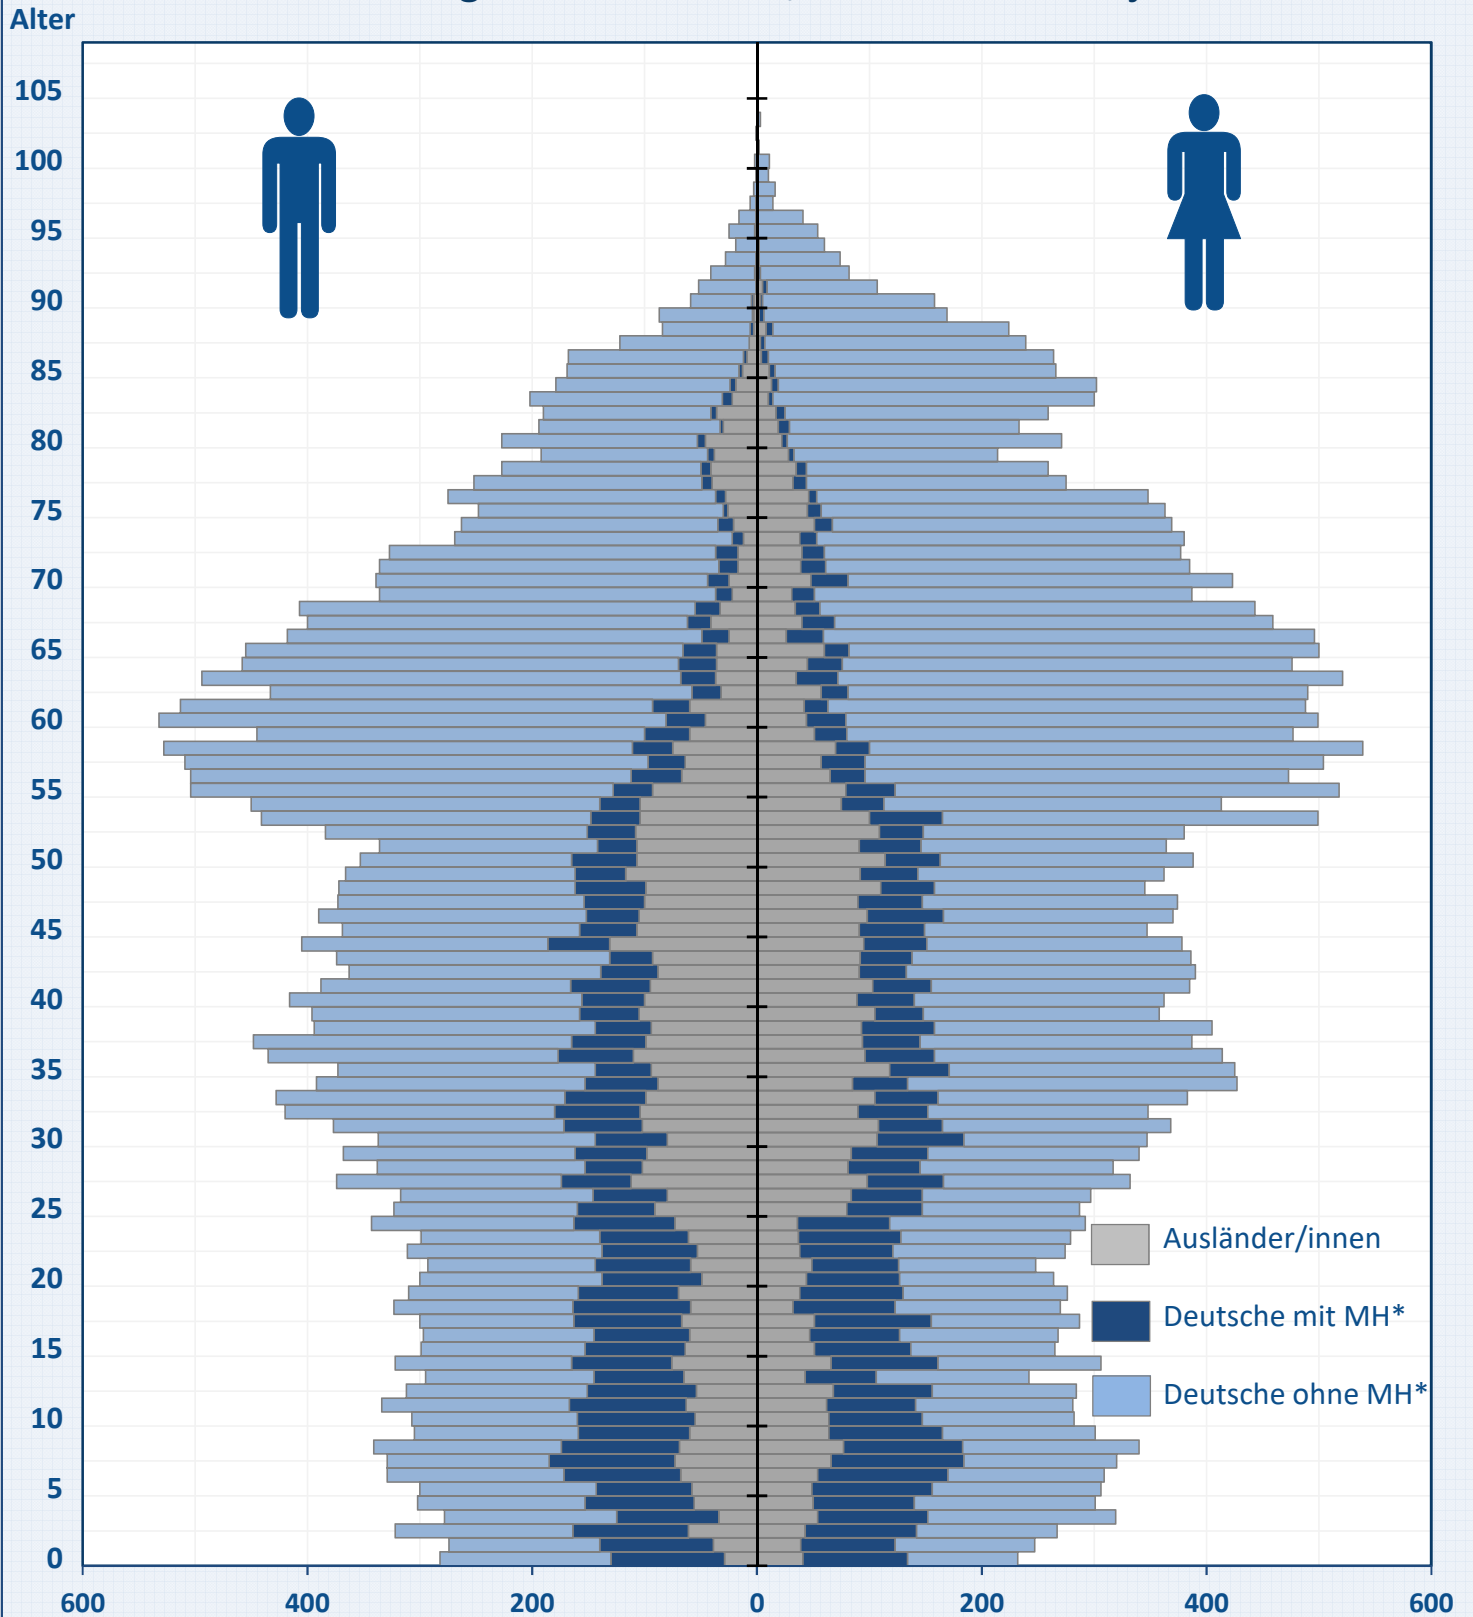

# Bevölkerungspyramide am 31.12.2024

Bevölkerung nach Geschlecht, Nation und Altersjahre

9.317 Deutsche mit MH\*  
14,8 %

42.416 Deutsch ohne MH\*  
67,5 %

11.075 Ausländer  
17,6 %

62.808 Einwohner/innen insgesamt  
davon 32,4 % mit MH\*

\*MH = Migrationshintergrund. Ausgewertet wurde nicht nach § 4 Abs.1 des Teilhabe- und Integrationsgesetz vom 14.02.2012 sonder nur nach deutscher und nichtdeutscher Staatsangehörigkeit  
Quelle: Statistikstelle der Stadt Herten basierend auf dem Melderegister, Stand der Daten 31.12.2024